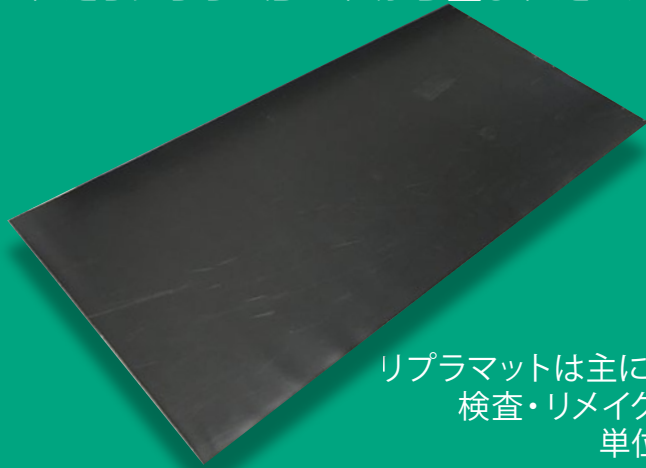

リ・プラマット

回収されたリノリウムシートから生まれたコストパフォーマンスの高いリユースマット。

しなやかなマット

リプラマットは主に屋内会場で使用されたリノリウムマットを回収し、検査・リメイクを施し36版サイズにそろえたリユースマットです。単位面積当たりの敷設コストを抑える事ができます。

- こんな使い方に最適です。

使用例

・引越養生

・農業、酪農用

・駐車スペース、ガレージ養生

・イベント会場

・トラック荷台保護

・ペットコーナー養生

その他

- ・土間等の床材として
- ・合板へ貼付し強度UP
- ・車内ペット用養生
- ・コード、ホースの保護 など
(すべてサイズカスタマイズ承ります)

- リノリウムとは？ 「耐久性・抗菌性・防水性・帯電防止」に優れた天然素材！

亜麻仁油、石灰岩、ロジン、木粉、コルク粉、ジュート、天然色素などの天然素材から製造される建材の一種。亜麻仁油由来の抗菌性や、環境汚染・シックハウス症候群対策などで再度注目され、医療、教育施設から住宅まで幅広く世界中で利用されています。発火する温度が非常に高いため、燃えにくく安全性に優れます。静電気も発生しにくいいため、ホコリの吸着を抑えます。

- 製品仕様

型番	サイズ (公差±5mm)	厚み(約)	重量(約)	色	材質
RM36	910×1820mm	2mm	5kg	黒・灰(すべて裏灰色)	リノリウム

○発送時について：一枚をロール上に丸め袋詰めした状態となります。○サイズについて：最大サイズ 1840x3000 の範囲でサイズのカスタマイズを承ります。○色について：リサイクル製品の為色ごとの在庫状況によっては数量がそろわない場合があります。